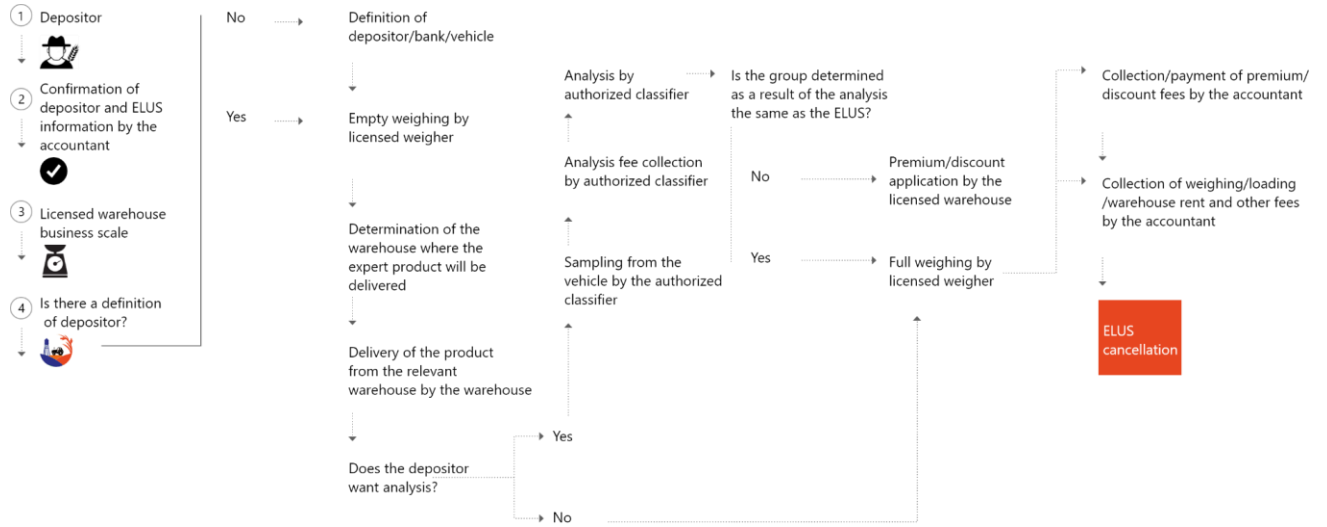

Lisanslı Depodan Ürünün Teslim Alınması – TR

Receiving the Product from the Licensed Warehouse – EN

Получение товара с Лицензионного склада – RU